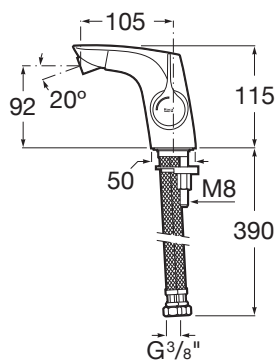

INSIGNIA

Baterie bideu fără ventil, cu aerator și racorduri flexibile; tehnologie Cold Start

PRE (FĂRĂ TVA) (FĂRĂ TVA)

3.023,00 LEI

SCHIȚE TEHNICE

CARACTERISTICI

- Economie de apă și de energie
- Furtunuri de alimentare flexibile incluse
- Locație de aplicare: Bideu
- Mounting type: Montat pe margine
- Poziție centrală apă rece
- Sistem restricționare debit apă
- Tip de cartuș: Ceramic
- Tip mixer: Cu monocomandă

SoftTurn®

Insignia

Cu linii exterioare fine si o extraordinara eleganta si personalitate, manerul ei lateral subtire o transforma intr-o baterie monocomanda moderna , ideala pentru bai cu un clar caracter urban.